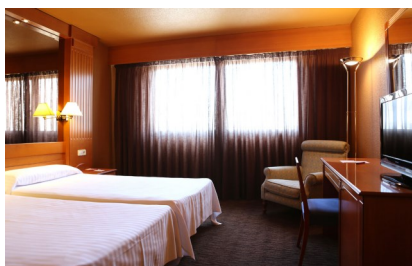

	Tarifa CM
Habitació doble d'ús individual	59 €
Esmorzar Buffet	7€

IVA no Inclòs

Taxa turística no inclosa en el preu d'habitació, 0,50€ per persona/nit

SALES

Els associats al Gremi tenen un **10% de descompte** en les tarifes oficials del lloguer dels seus espais